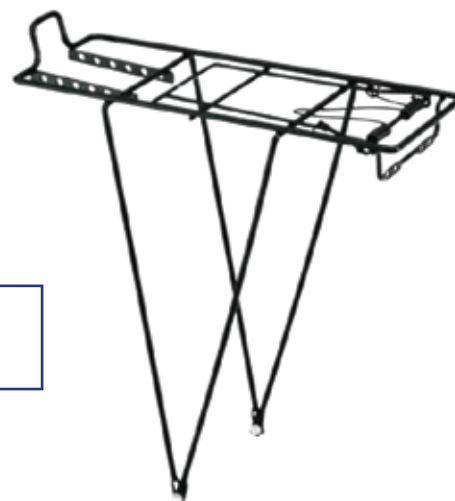

3780

PORTAPACCO POSTERIORE

REAR CARRIER

Colori / Colours:

	STEEL ø 6 - 6,5 mm		L=240 L=320		7702 7704
	20" - 24" 26" - 28"		Max. 25 Kg